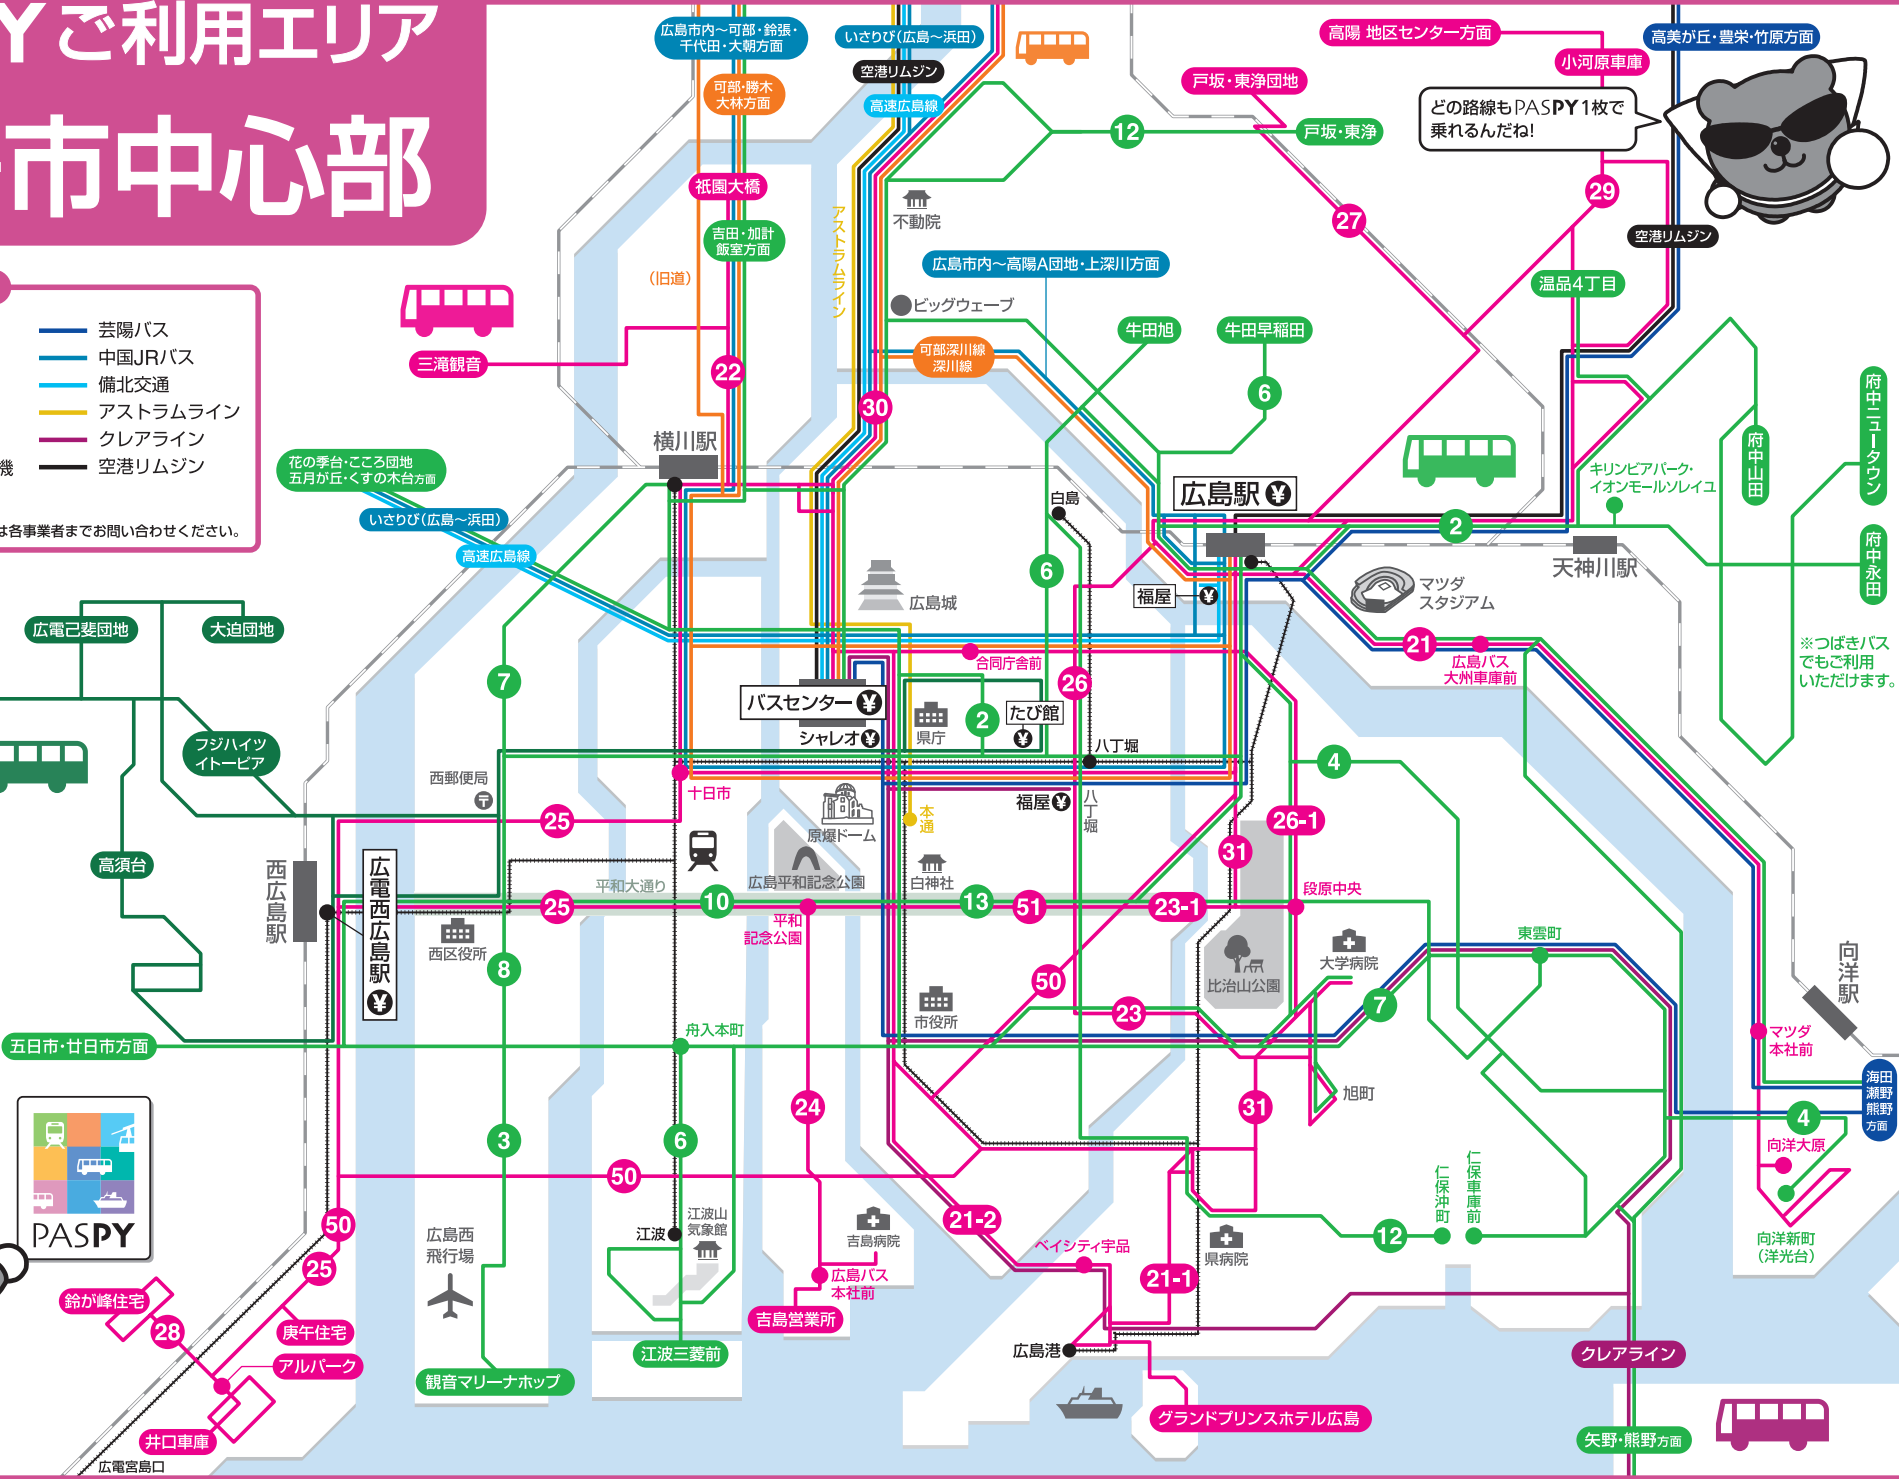

# PASPYご利用エリア 広島市中心部

## PASPY取扱路線

- 広島電鉄バス
- HD西広島
- 広島バス
- 広島交通
- 広島電鉄電車
- 自動チャージ機のある施設等
- 芸陽バス
- 中国JRバス
- 備北交通
- アストラムライン
- クレアライン
- 空港リムジン

※各路線に関する詳しい情報は各事業者までお問い合わせください。

H23.08現在

バスや電車に貼ってある、このステッカーが目印だよ。

どの路線もPASPY1枚で乗れるんだね!

※つばきバスでもご利用いただけます。