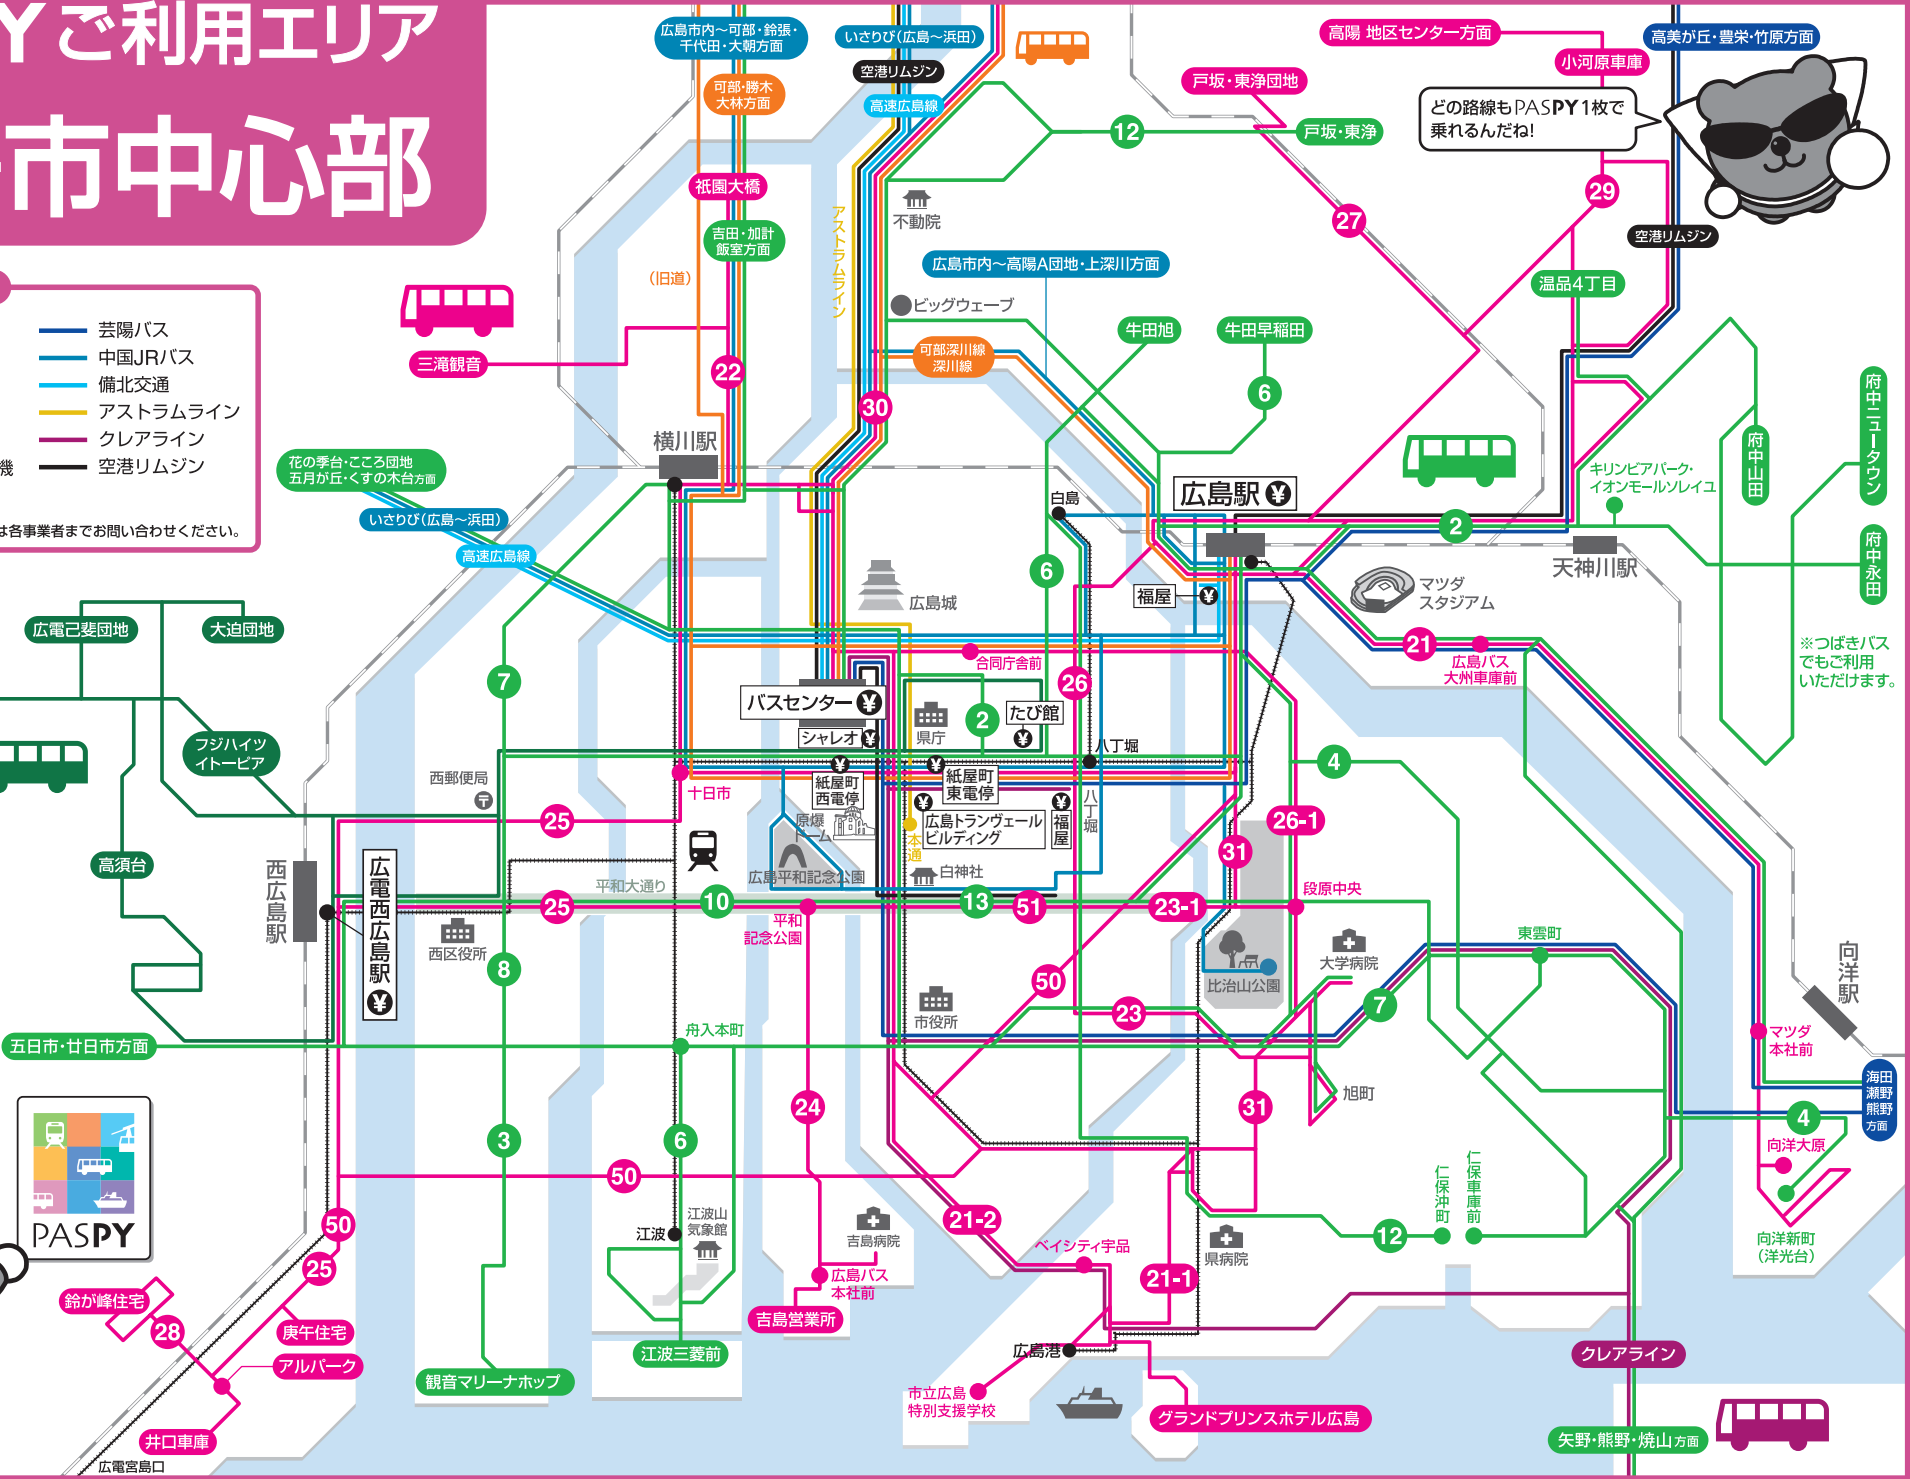

PASPYご利用エリア 広島市中心部

どの路線もPASPY1枚で乗れるんだね!

PASPY取扱路線

- 広島電鉄バス
- HD西広島
- 広島バス
- 広島交通
- 広島電鉄電車
- 自動チャージ機のある施設等
- 芸陽バス
- 中国JRバス
- 備北交通
- アストラムライン
- クリアライン
- 空港リムジン

※各路線に関する詳しい情報は各事業者までお問い合わせください。

H26.10現在

バスや電車に貼ってある、このステッカーが目印だよ。

※つばきバスでもご利用いただけます。

海田瀬野熊野方面

府中ニータウン
府中永田

矢野・熊野・焼山方面

クリアライン

グランドプリンスホテル広島

市立広島特別支援学校

吉島営業所

祇園大橋

可部・勝木
大林方面

広島市内～可部・鈴張
千代田・大朝方面

いさりび(広島～浜田)

可部深川線
深川線

広島市内～高陽A団地・上深川方面

牛田旭

牛田早稲田

高陽 地区センター方面

戸坂・東浄

戸坂・東浄団地

小河原車庫

高美が丘・豊栄・竹原方面

温品4丁目

空港リムジン

府中山田