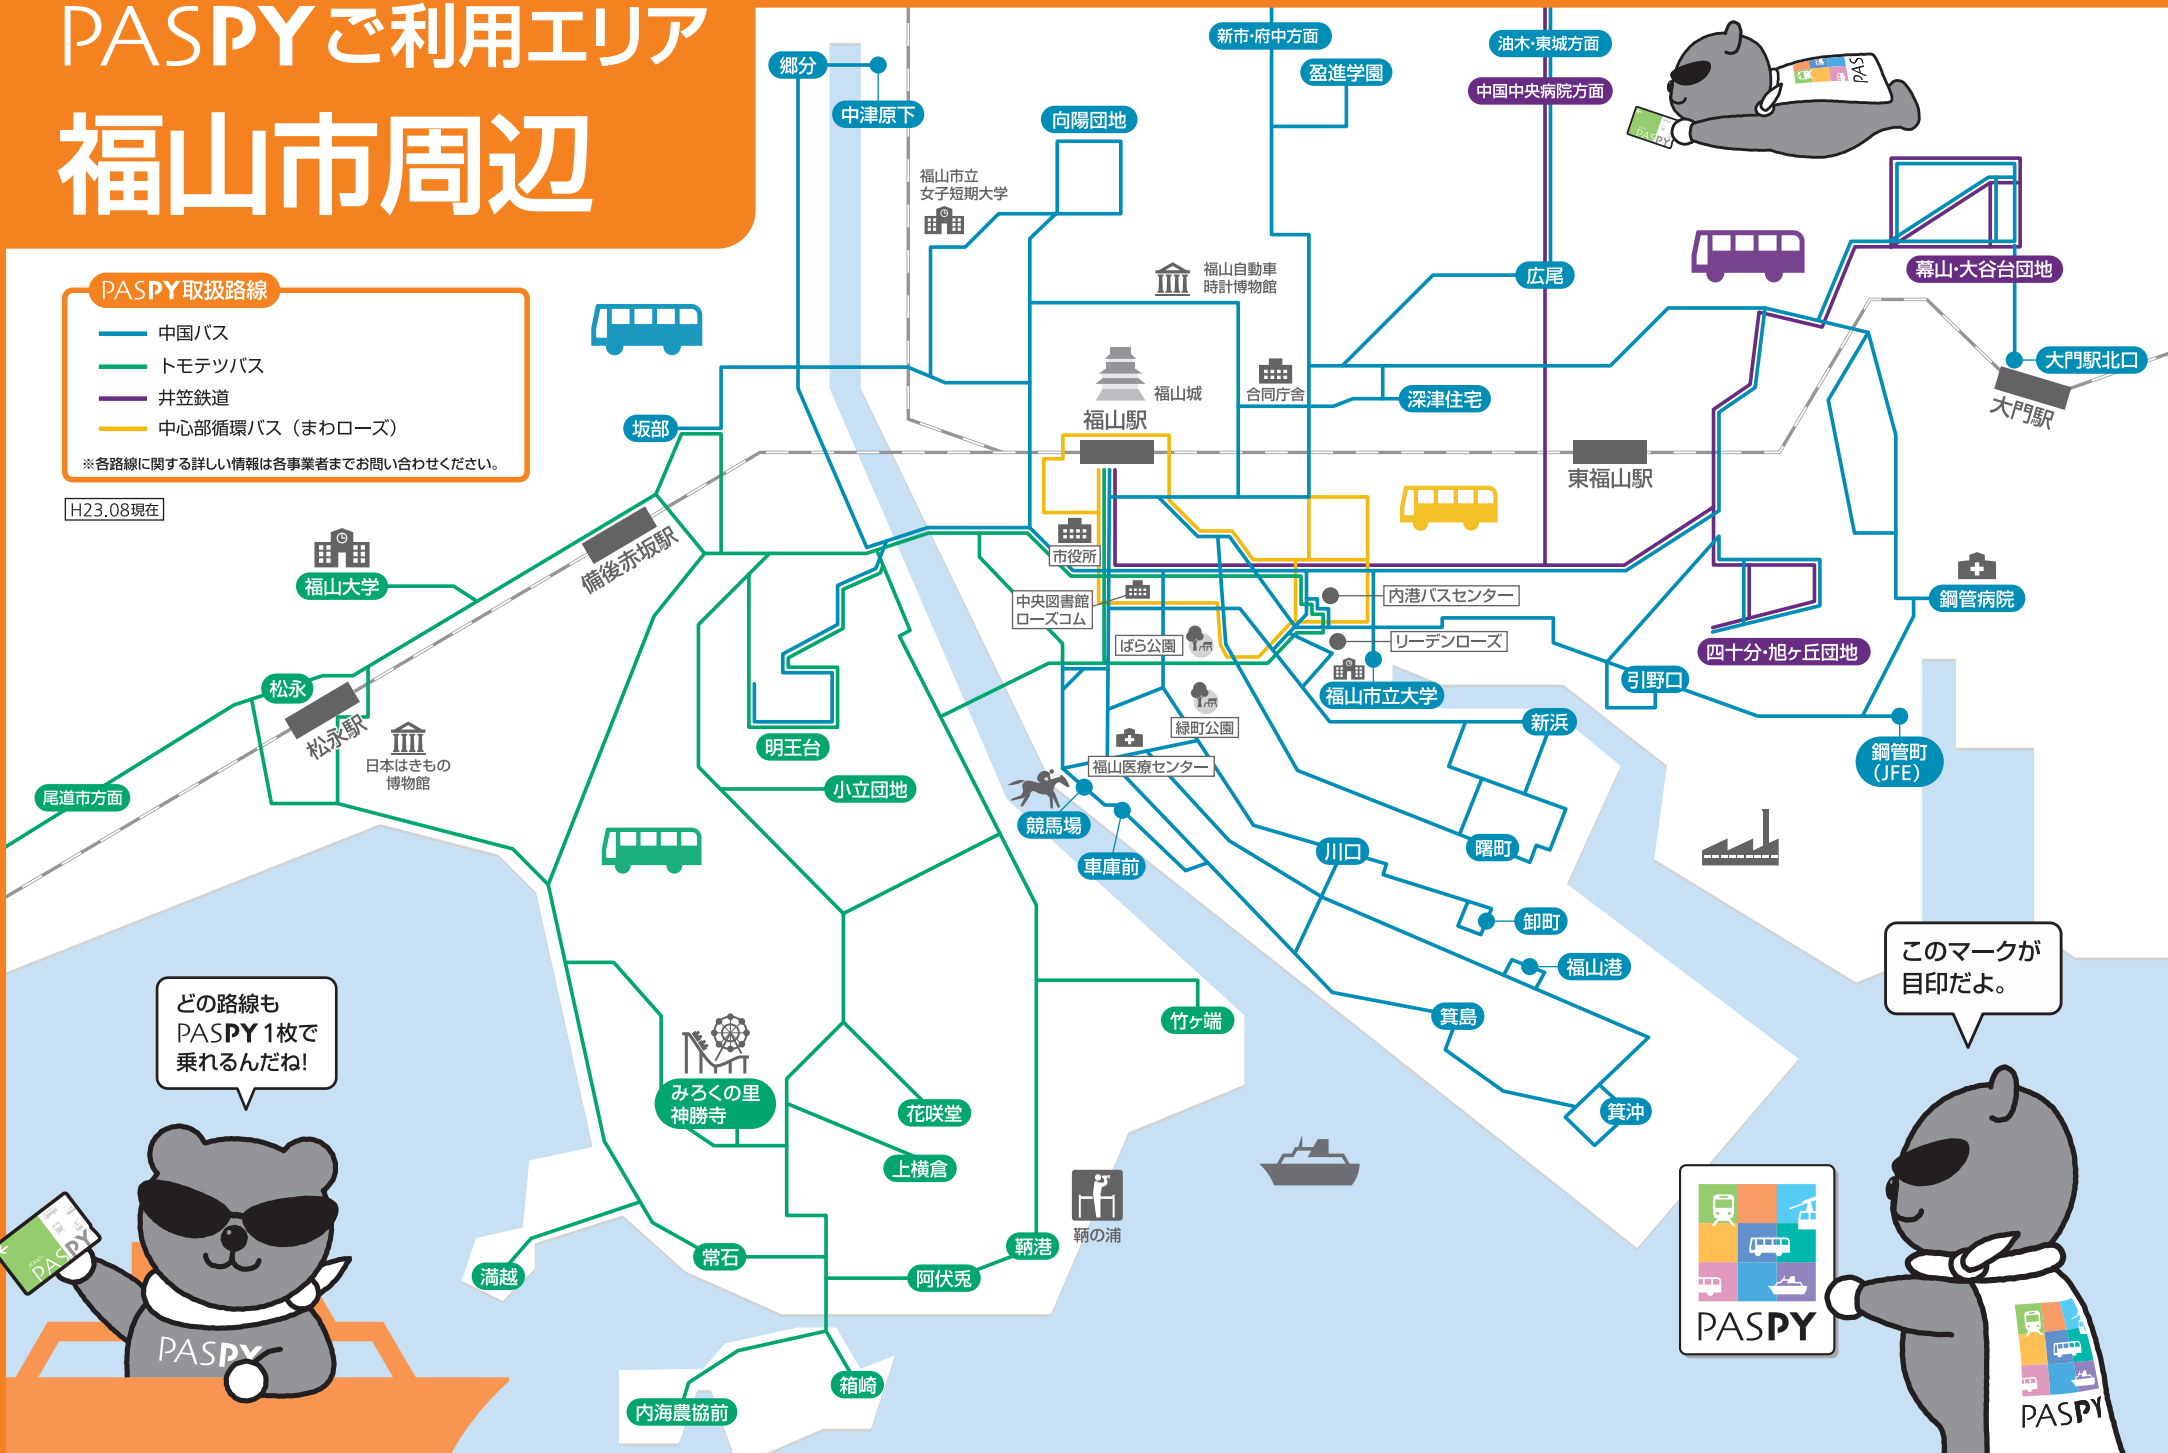

# PASPYご利用エリア 福山市周辺

## PASPY取扱路線

- 中国バス
- トモテツバス
- 井笠鉄道
- 中心部循環バス（まわローズ）

※各路線に関する詳しい情報は各事業者までお問い合わせください。

[H23.08現在]

どの路線も  
PASPY 1枚で  
乗れるんだね!

このマークが  
目印だよ。